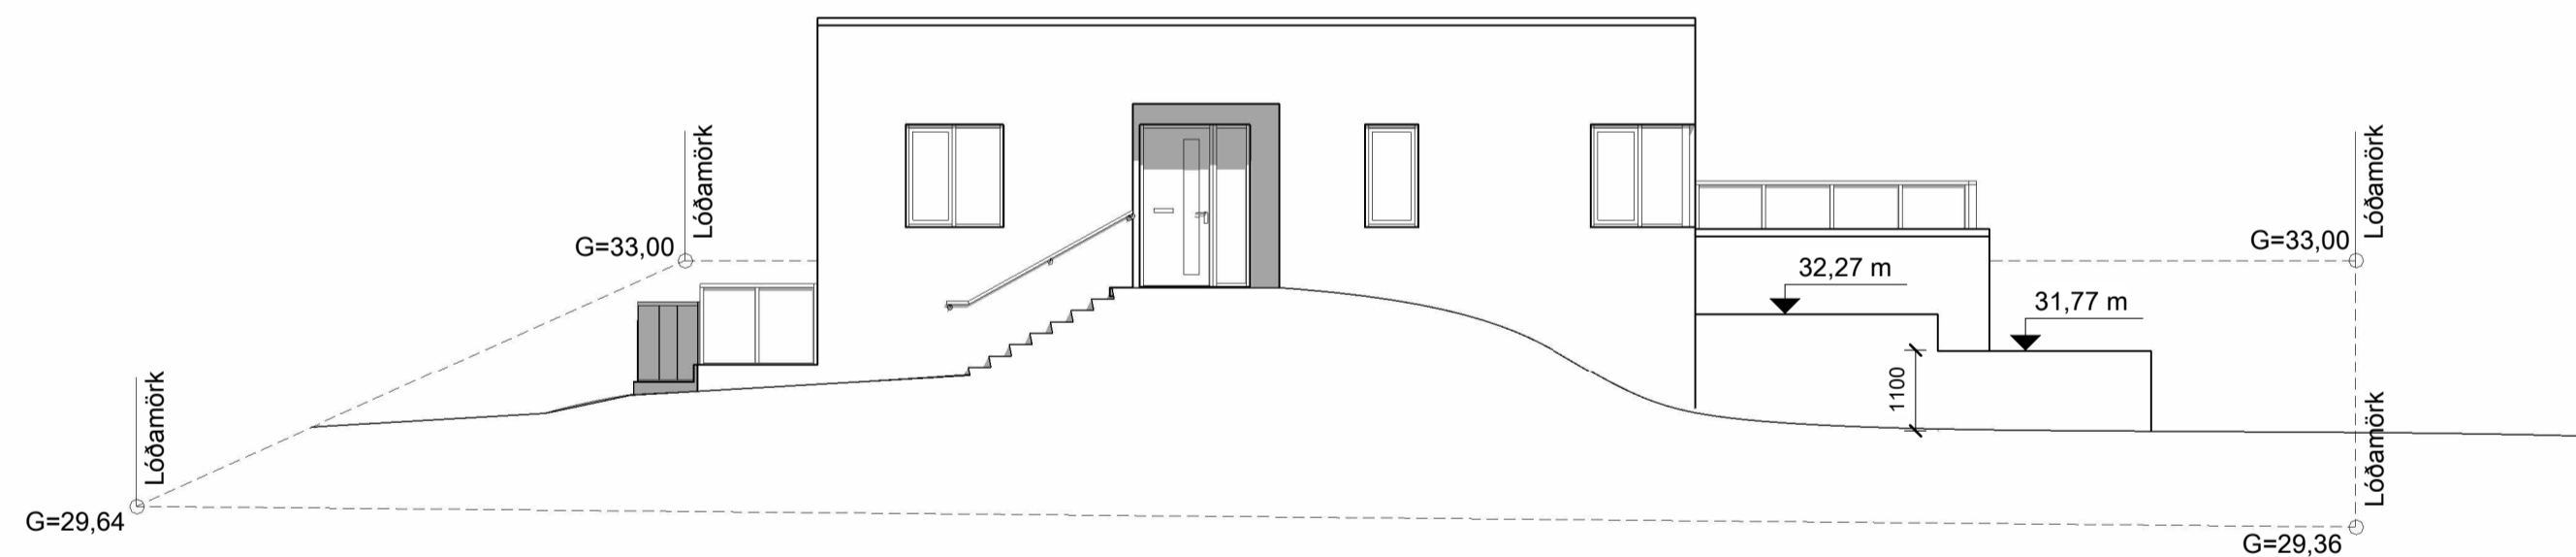

Útlit norðvestur
mkv: 1 : 100