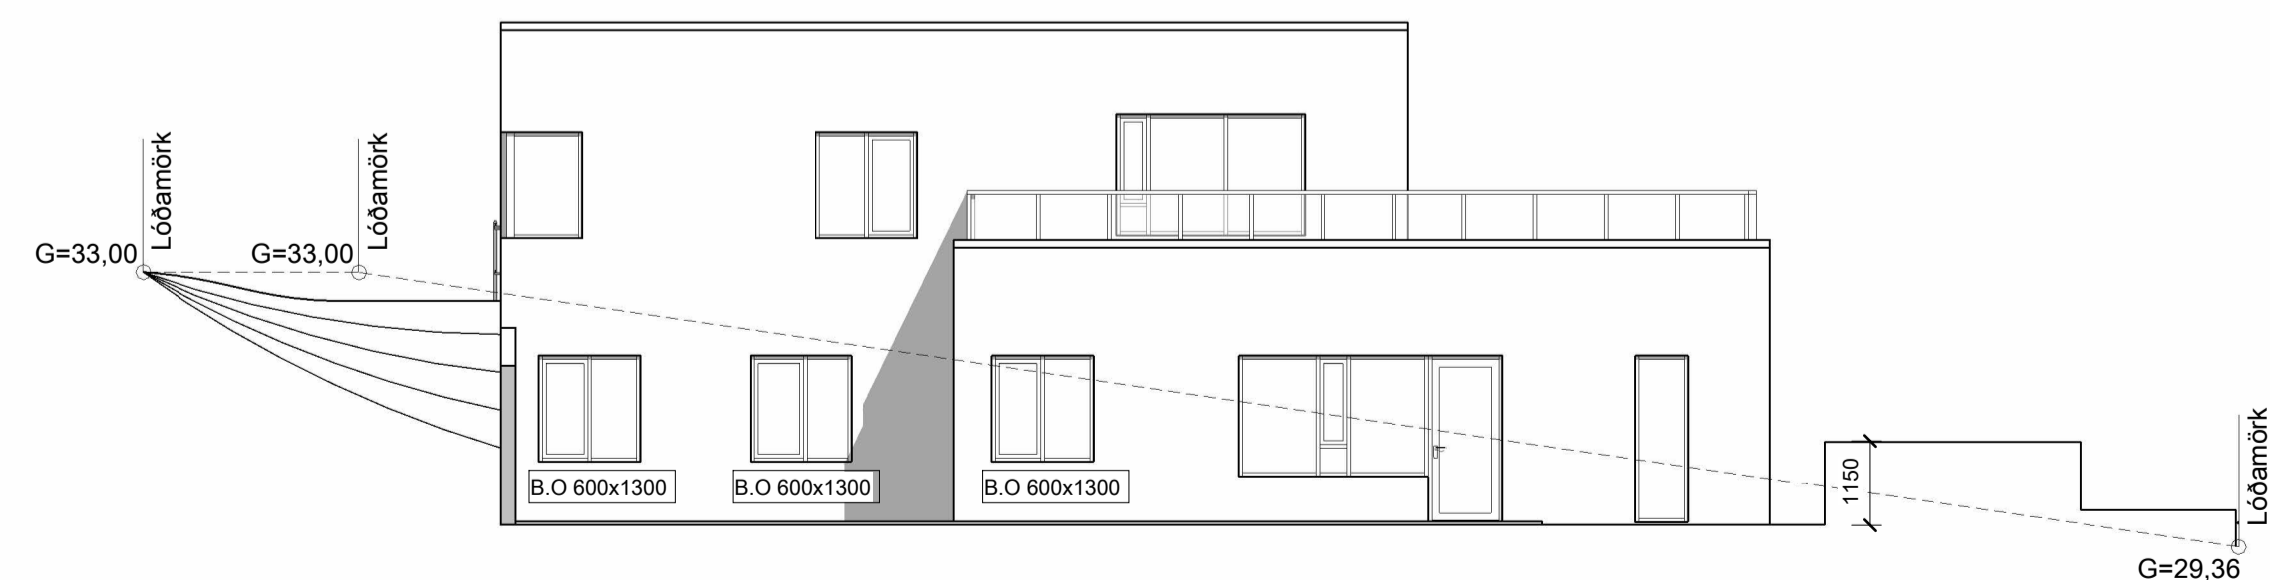

Útlit suðvestur
mkv: 1 : 100

BRUNAHÖNNUÐUR

ELDVARNAREFTIRLIT

SKÝRINGAR

LYKILMYND

BREYTING	DAGSETNING	TEIKN.
e:		
d:		
c:		
b:		
a: Stoðveggjum á suðvestur- og norðaustur hlöum breytt	27-09-2023	HB

HÁDEGISSKARÐ 10

221 HAFNARFJÖRÐUR

ADALTEIKNING

ÚTLIT: SUÐAUSTUR, NORÐAUSTUR, NORÐVESTUR OG SUÐVESTUR

VERK
21-001
BLAD
A2001

REYKJAVÍK 20-05-2021

BREYTT 27-09-2023 BREYTING a

HANNAÐ HB TEIKNAD HB YFIRFARID JEJ

KVARDI 1 : 100 BLADSTÆRÐ A1

SAMPYKKT HÖNNUNARSTJÓRI

**TEIKNISTOFA
ARKITEKTA**
GYLFI GUÐJÓNSSON
OG FÉLAGAR ehf.
arkitektar faí

VEGMÚLA 2 108 REYKJAVÍK Sími 552 8740
KAUPANGI VÍB MYRARVEG 600 AKUREYRI Sími 461 5508
NETFÖNG: teikna@teikna.is, johann@teikna.is VEFFANG: teikna.is