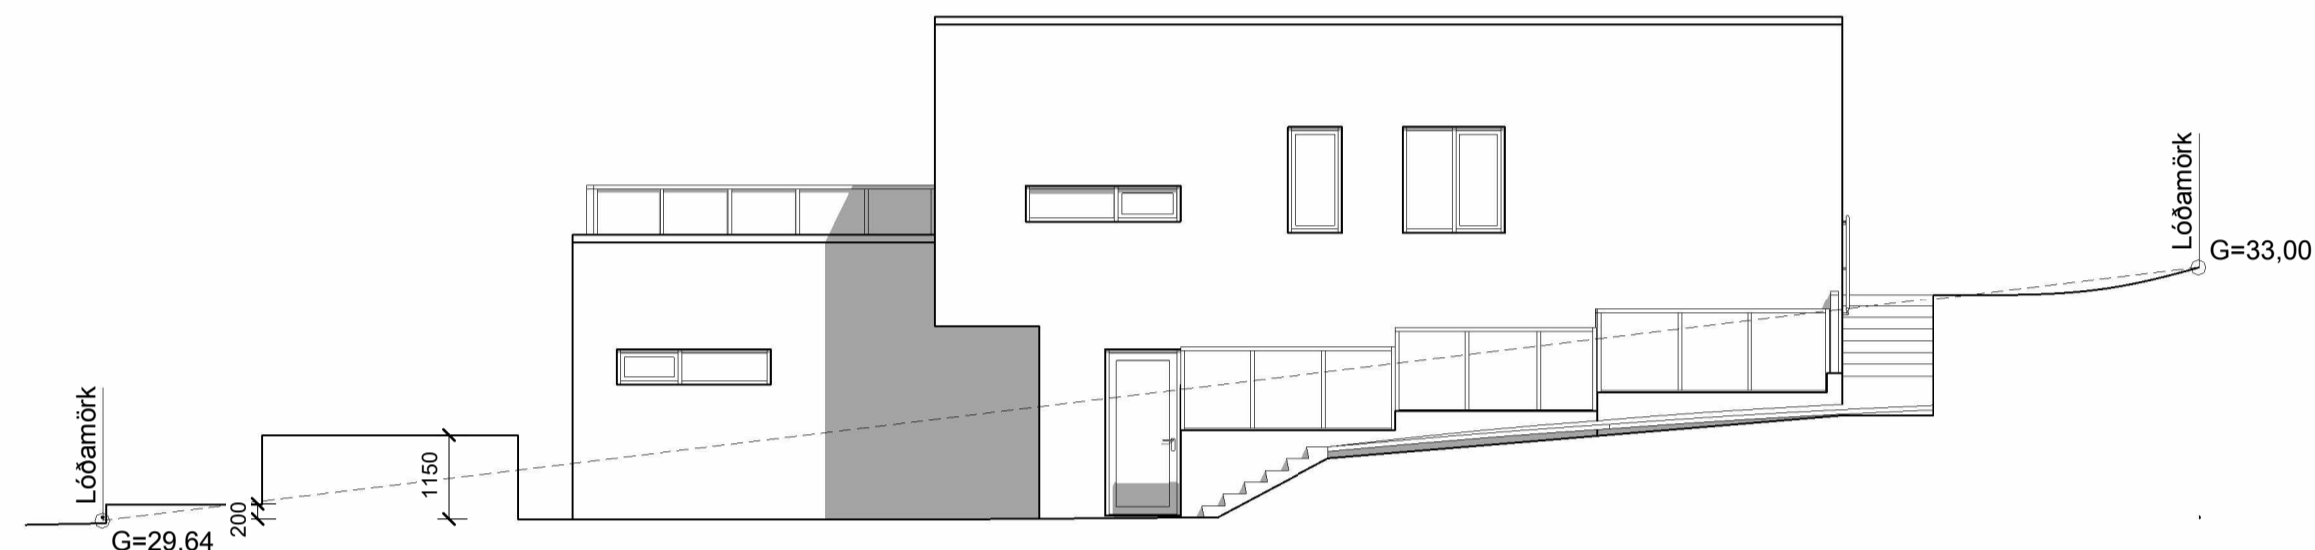

Útlit norðaustur
mkv: 1 : 100